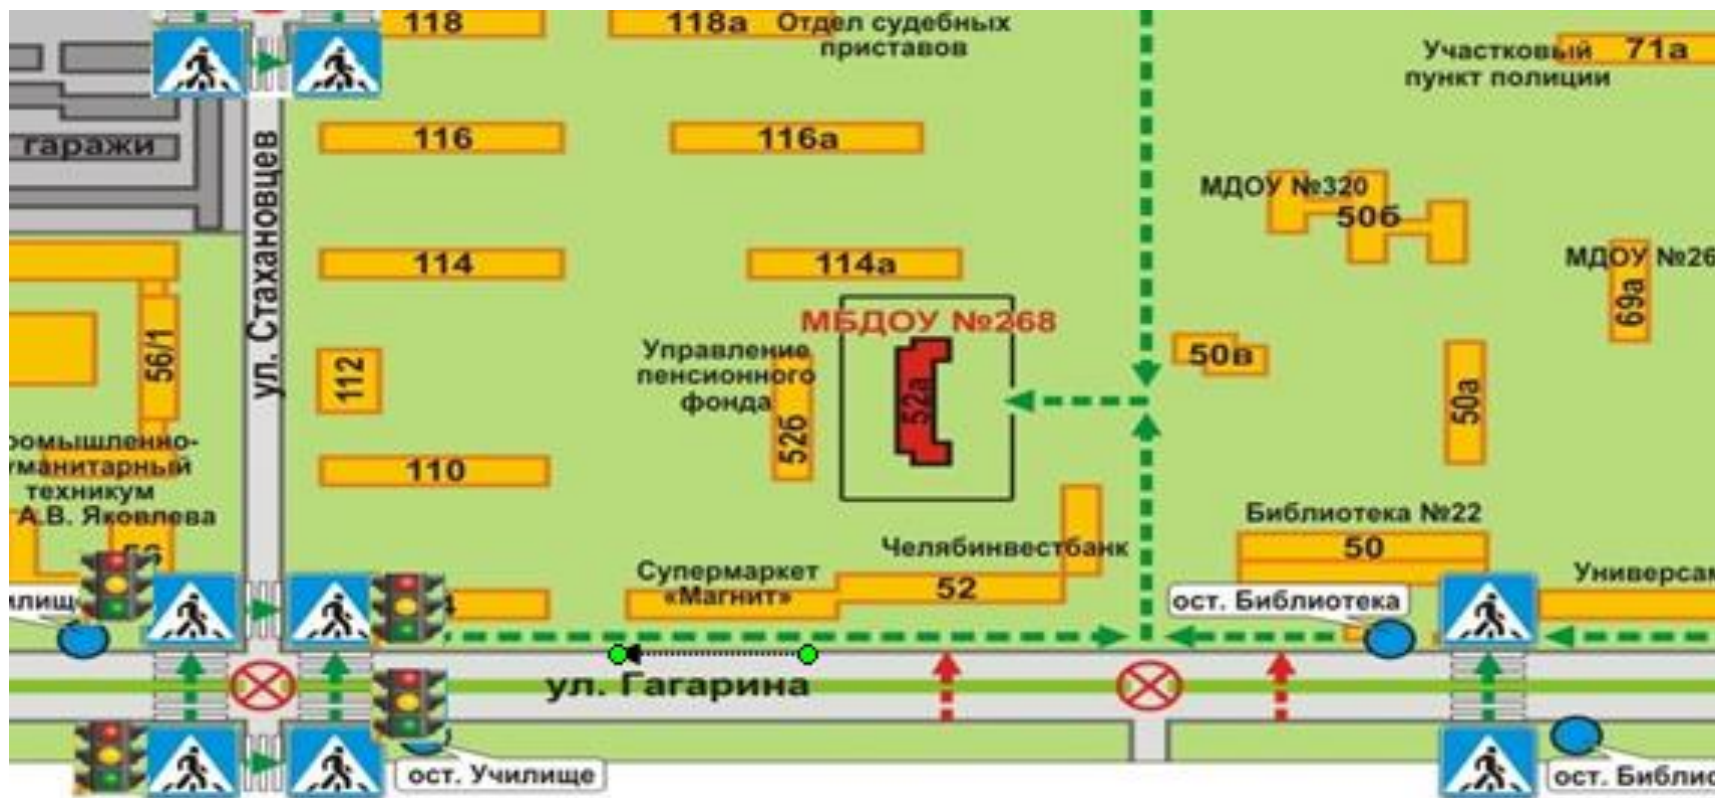

# І. План-схема ОУ.

План-схема района расположения ОУ, пути движения транспортных средств и детей к зданию МБДОУ «ДС № 268 г. Челябинска» ул. Гагарина, 52 а

Светофор

Осторожно дети

Опасный путь движения — — — — — →

Безопасный путь движения - - - - - →

←..... пути движения транспортных средств(одностороннее движение)

Остановка общественного транспорта

Пешеходный переход

# 1. План-схема района расположения МБДОУ №268 г. Челябинска, пути движения транспортных средств и детей (воспитанников)

Светофор

Опасный путь движения 

Остановка общественного транспорта

Осторожно дети

Безопасный путь движения 